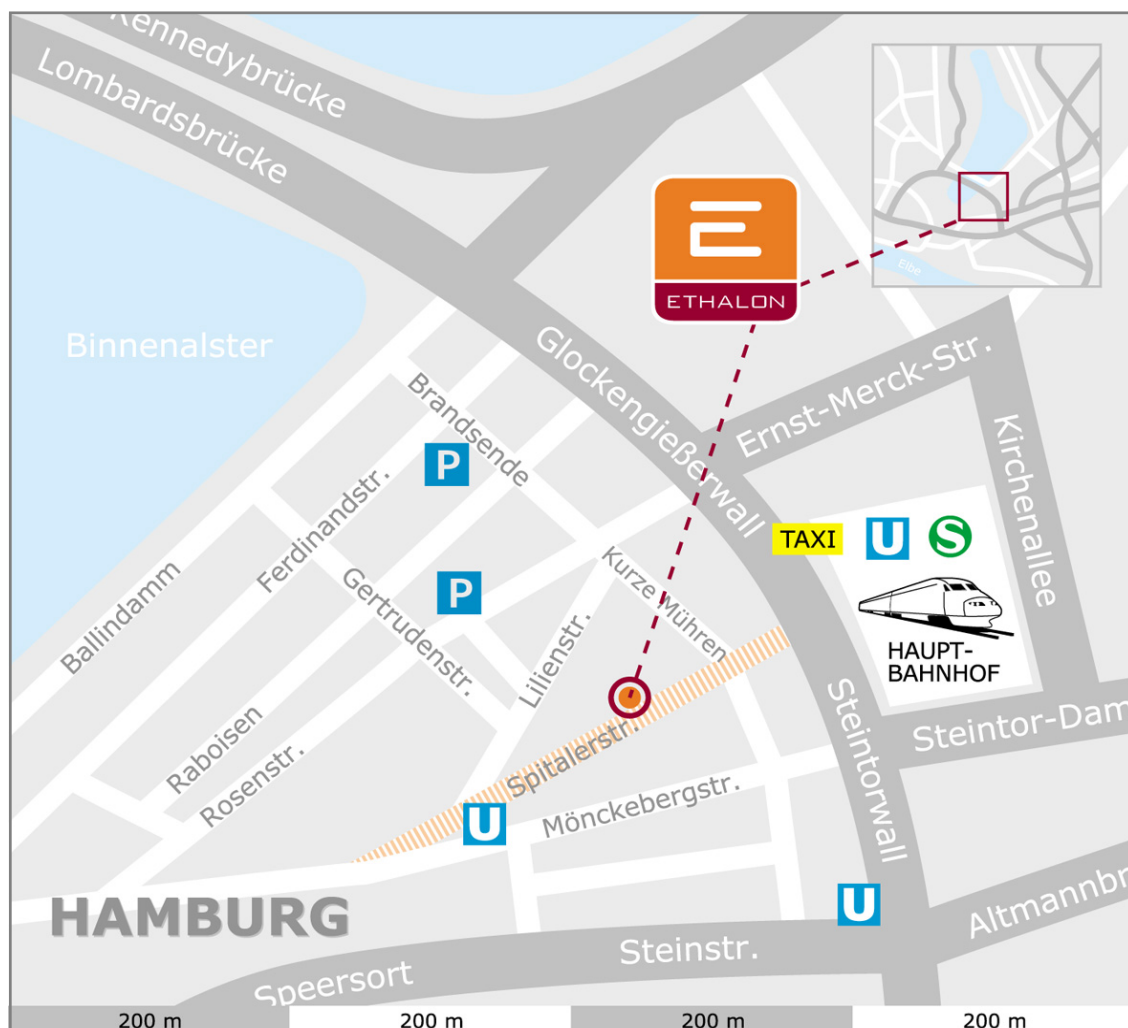

Wie Sie zu ETHALON kommen

Die ETHALON GmbH finden Sie in der 2. Etage des Semperhauses A, Spitalerstraße 10, im Herzen der Hamburger Innenstadt (zur Orientierung: gegenüber vom T-Punkt).

ETHALON GmbH
Spitalerstraße 10
D-20095 Hamburg
T: +49 40 33300-123

Anreise mit der Bahn

Fahren Sie mit der Bahn oder mit den örtlichen Nahverkehrsmitteln (HVV [»www.hvv.de](http://www.hvv.de)) bis Hamburg-Hauptbahnhof und verlassen Sie den Bahnhof in Richtung Spitalerstraße (Ausgang Wandelhalle). Falls Sie mit der Linie U3 anreisen, können Sie an der Haltestelle "Mönckebergstraße" aussteigen. Von hier und vom Hauptbahnhof sind es nur ein paar Schritte über die Spitalerstraße zu uns.

Mit dem Flugzeug

Kommen Sie vom Hamburger Flughafen Fuhlsbüttel, ist es aufgrund der eingeschränkten Parkplatzsituation in der Hamburger Innenstadt sinnvoll, entweder die öffentlichen Verkehrsmittel oder ein Taxi zu wählen. Die S1 (Station Hamburg Airport (Flughafen)) verkehrt im 10-Minuten-Takt direkt zum Hauptbahnhof. Die Fahrt mit der S1 vom Flughafen zum Hauptbahnhof dauert nur 25 Minuten.

Mit dem PKW

Folgen Sie der Beschilderung nach "Hamburg Centrum" (B433/Ring 2) und "Hauptbahnhof". Parkhäuser finden Sie in der Rosenstraße und in der Ferdinandstraße. Unser Büro ist nur ein paar Gehminuten entfernt.